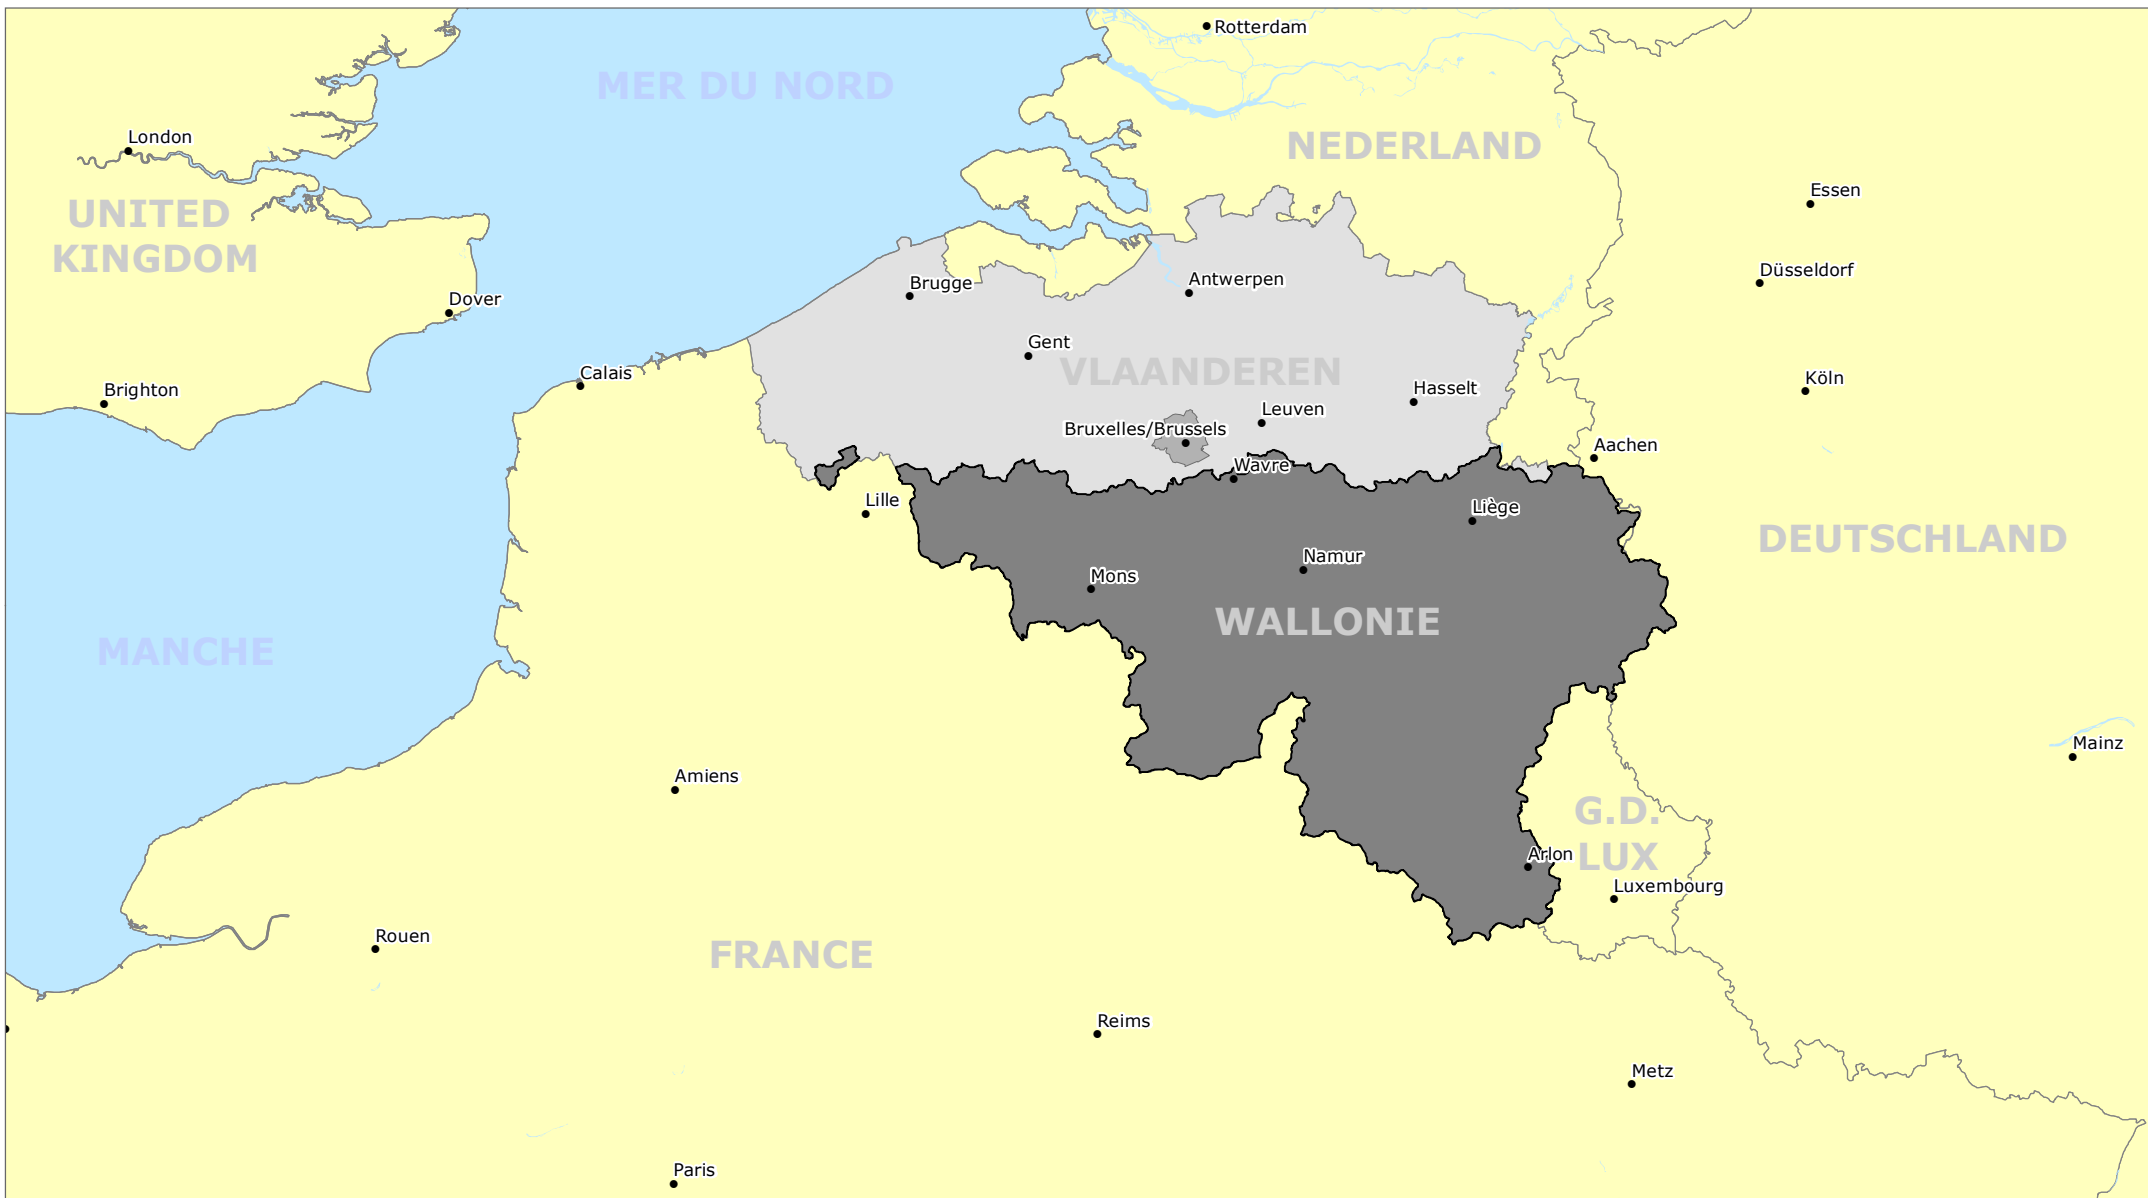

Localisation de la Wallonie

Réalisation : © SPW Digital (2022)
Editrice responsable : Sylvie Marique,
Secrétaire générale du Service public de Wallonie,
Place Joséphine-Charlotte 2, 5100 NAMUR
<https://geoportail.wallonie.be>